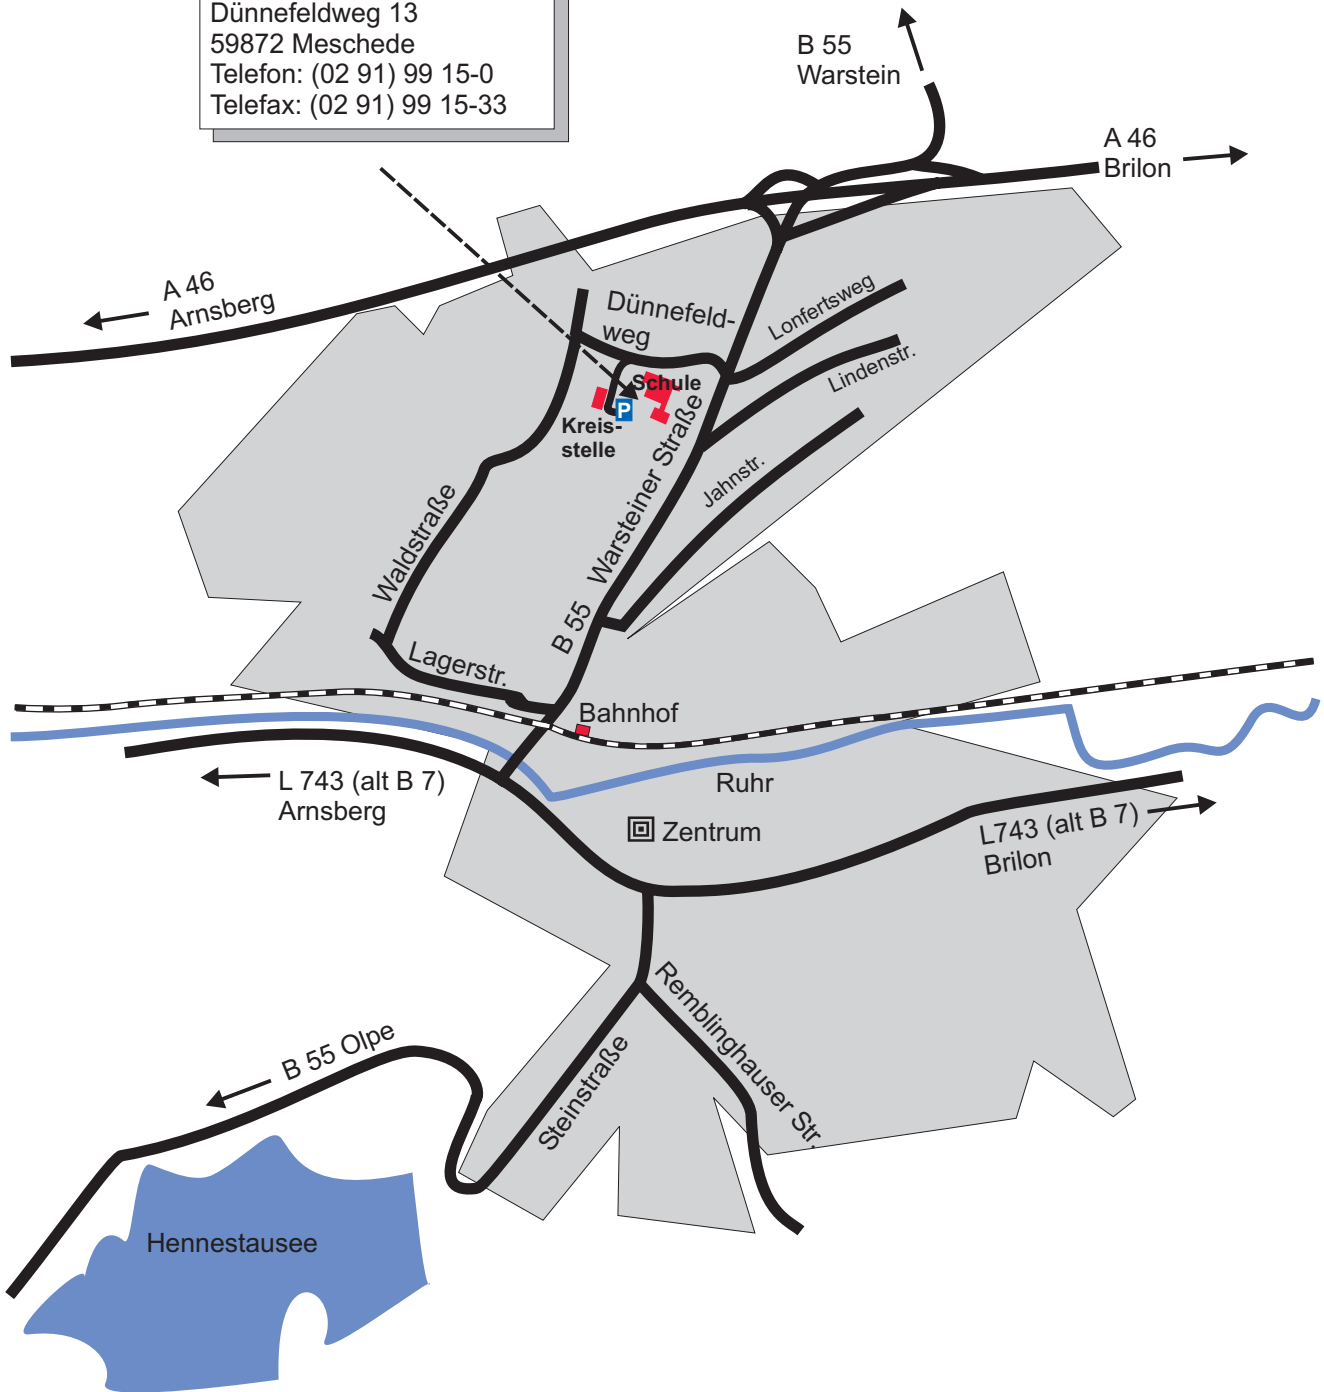

# Wegbeschreibung zur Fachschule für Agrarwirtschaft Meschede der Landwirtschaftskammer Nordrhein-Westfalen

Landwirtschaftskammer  
Nordrhein-Westfalen  
Fachschule Meschede  
Dünnefeldweg 13  
59872 Meschede  
Telefon: (02 91) 99 15-0  
Telefax: (02 91) 99 15-33

## Von Norden:

A 1 Kamener Kreuz auf die A 44 Richtung Kassel. Abfahrt Erwitte-Anröchte, auf der B 56 bis Belecke, dann auf die B 55 Richtung Meschede.

Alternativ: Von der A 44 am Kreuz Werl auf die A46 Richtung Arnsberg, Meschede.

In Meschede an der ersten Ampel rechts, Ausschilderung "Landwirtschaftliche Berufsschulen".